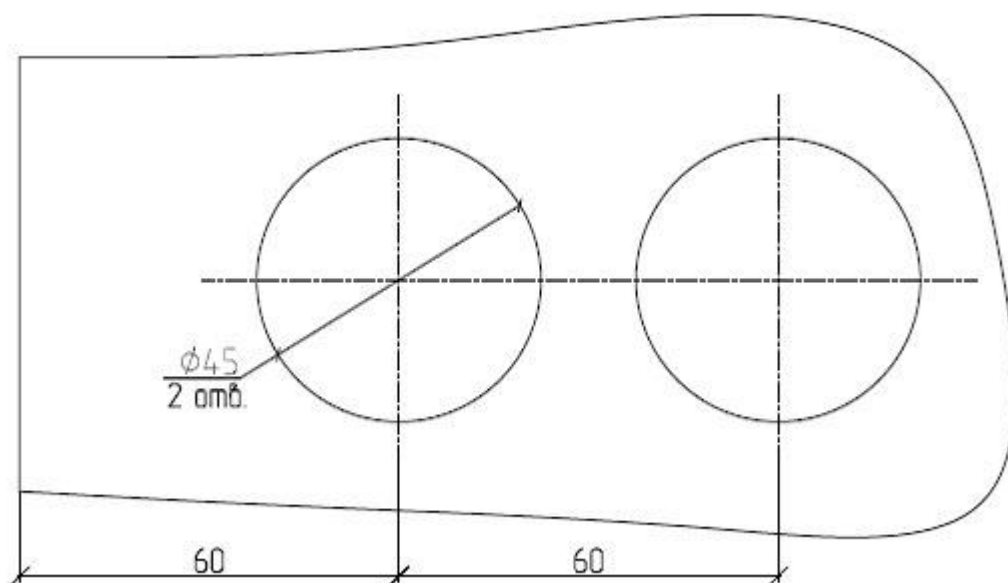

Обработка стекла створки двери для установки замка ALT-5061S

Обработка стекла створки двери для установки ответной части замка ALT-5061K2